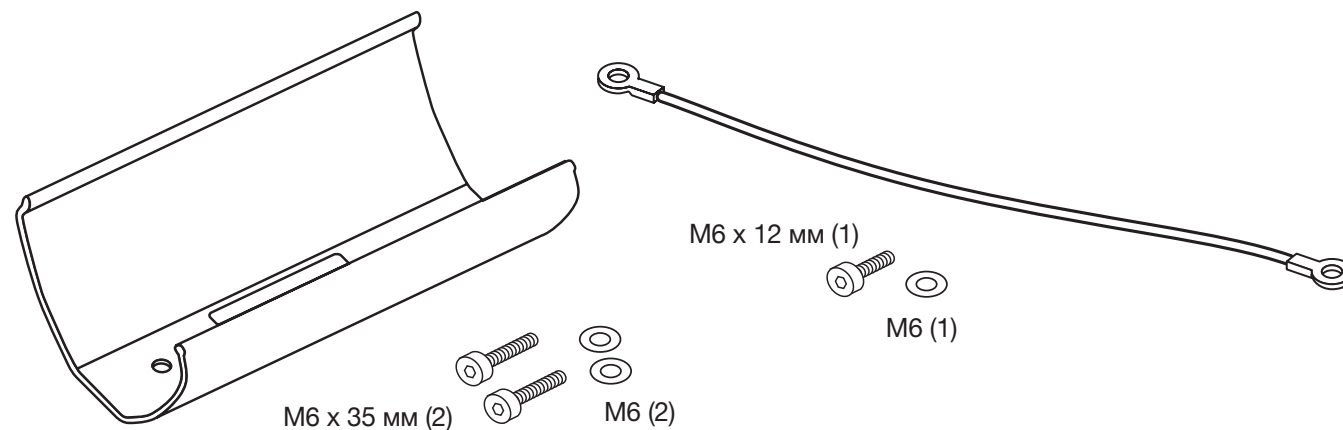

BOSE® Монтажный кронштейн CB-MA12 для акустических систем MA12

Для установки только обученным персоналом
Kun til brug for erfarne installatører
Montage ausschließlich durch ausgebildetes
Installationspersonal
Para uso exclusivo de instaladores capacitados
Réservé aux installateurs ayant suivi une formation
Solo per l'uso da parte di installatori professionisti
Mag alleen gebruikt worden door ervaren technici
Ska endast användas av utbildade installatörer

Комплект поставки
Indhold
Inhalt
Contenido
Contenu
Contenuto
Inhoud
Innehåll

1

A.

B.

C.

Затянуть моментом:

Spænd indtil:

Festziehen auf: